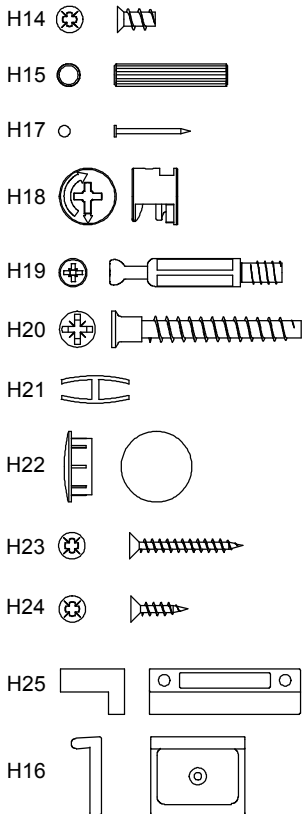

MESA DE LUZ NATURE

ITEM	DESCRIPCIÓN	CANT.
P1	COSTADO IZQUIERDO	1
P2	COSTADO DERECHO	1
P3	TECHO	1
P4	BASE	1
P5	ZOCALO TRASERO	2
P6	FONDO	2
P7	FRENTE DE CAJON SUPERIOR	2
P8	LATERAL DE CAJON SUPERIOR	4
P9	CONTRAFRENTE	3
P10	FRENTE DE CAJON INFERIOR	1
P11	LATERAL DE CAJON INFERIOR	2
P12	FONDO CAJON	3
H13	CORREDERA Z PARA CAJON 35CM	3
H14	TORNILLO VARIANTA 6 x 10	12
H15	TARUGO Ø6 x 30	16
H16	BASE DESLIZANTE L	4
H17	CLAVO 8 X 20	37
H18	CASOLETA MINIFIX	10
H19	PERNO MINIFIX	10
H20	TORNILLO 6.30 x 50 CABEZA PHILLIPS	6
H21	VARILLA H	1
H22	TAPA PLASTICA Ø15	6
H23	TORNILLO 3.5 x 30	18
H24	TORNILLO 3.5 x 15	12
H25	TIRADOR PLASTICO 32 BIGFER	3
H26	SACHET DE COLA 10 grs	2

PREPARACION DE PIEZAS.

- -Lijar suavemente las aristas.
- -Limpiar las piezas con un paño
- -Aplicar lustra muebles a todas las piezas

VIDEOS DE ARMADO

H13