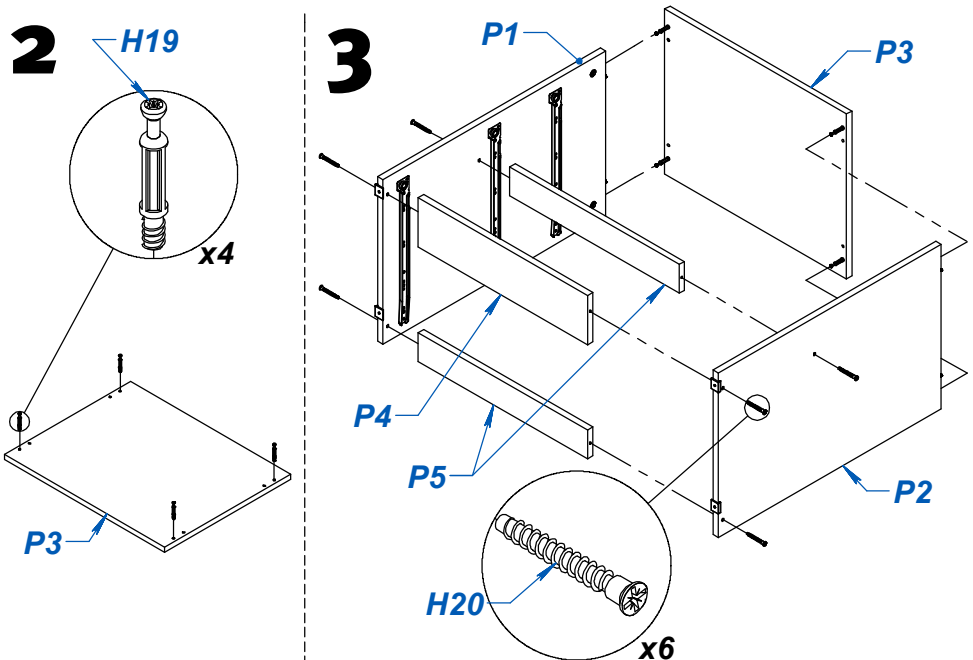

MESA DE LUZ NATURE

ITEM	DESCRIPCIÓN	CANT.
P1	COSTADO IZQUIERDO	1
P2	COSTADO DERECHO	1
P3	TECHO	1
P4	BASE	1
P5	ZOCALO TRASERO	2
P6	FONDO	2
P7	FRENTE DE CAJON SUPERIOR	2
P8	LATERAL DE CAJON SUPERIOR	4
P9	CONTRAFRENTE	3
P10	FRENTE DE CAJON INFERIOR	1
P11	LATERAL DE CAJON INFERIOR	2
P12	FONDO CAJON	3
H13	CORREDERA Z PARA CAJON 35CM	3
H14	TORNILLO VARIANTA 6 x 10	12
H15	TARUGO Ø6 x 30	16
H16	BASE DESLIZANTE L	4
H17	CLAVO 8 X 20	37
H18	CASOLETA MINIFIX	10
H19	PERNO MINIFIX	10
H20	TORNILLO 6.30 x 50 CABEZA PHILLIPS	6
H21	VARILLA H	1
H22	TAPA PLASTICA Ø15	6
H23	TORNILLO 3.5 x 30	18
H24	TORNILLO 3.5 x 15	12
H25	TIRADOR PLASTICO 32 BIGFER	3
H26	SACHET DE COLA 10 grs	2

PREPARACION DE PIEZAS.

- -Lijar suavemente las aristas.
- -Limpiar las piezas con un paño
- -Aplicar lustra muebles a todas las piezas

VIDEOS DE ARMADO

H13