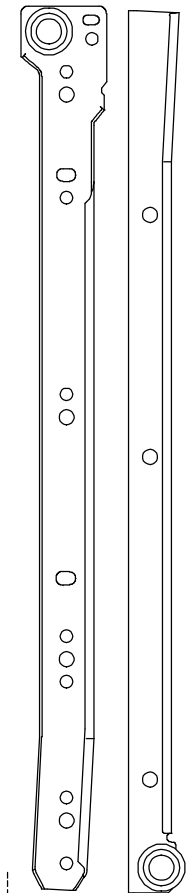

# MESA DE LUZ NATURE

ITEM	DESCRIPCIÓN	CANT.
P1	COSTADO IZQUIERDO	1
P2	COSTADO DERECHO	1
P3	TECHO	1
P4	BASE	1
P5	ZOCALO TRASERO	2
P6	FONDO	2
P7	FRENTE DE CAJON SUPERIOR	2
P8	LATERAL DE CAJON SUPERIOR	4
P9	CONTRAFRENTE	3
P10	FRENTE DE CAJON INFERIOR	1
P11	LATERAL DE CAJON INFERIOR	2
P12	FONDO CAJON	3
H13	CORREDERA Z PARA CAJON 35CM	3
H14	TORNILLO VARIANTA 6 x 10	12
H15	TARUGO Ø6 x 30	16
H16	BASE DESLIZANTE L	4
H17	CLAVO 8 X 20	37
H18	CASOLETA MINIFIX	10
H19	PERNO MINIFIX	10
H20	TORNILLO 6.30 x 50 CABEZA PHILLIPS	6
H21	VARILLA H	1
H22	TAPA PLASTICA Ø15	6
H23	TORNILLO 3.5 x 30	18
H24	TORNILLO 3.5 x 15	12
H25	TIRADOR PLASTICO 32 BIGFER	3
H26	SACHET DE COLA 10 grs	2

## PREPARACION DE PIEZAS.

- Lijar suavemente las aristas.
- Limpiar las piezas con un paño
- Aplicar lustra muebles a todas las piezas

## VIDEOS DE ARMADO

H13

# MESA DE LUZ NATURE