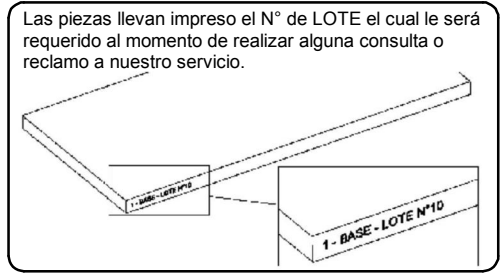

MESA DE LUZ NATURE

ITEM	DESCRIPCIÓN	CANT.
P1	COSTADO IZQUIERDO	1
P2	COSTADO DERECHO	1
P3	TECHO	1
P4	BASE	1
P5	ZOCALO TRASERO	2
P6	FONDO	2
P7	FRENTE DE CAJON SUPERIOR	2
P8	LATERAL DE CAJON SUPERIOR	4
P9	CONTRAFRENTE	3
P10	FRENTE DE CAJON INFERIOR	1
P11	LATERAL DE CAJON INFERIOR	2
P12	FONDO CAJON	3
H13	CORREDERA Z PARA CAJON 35CM	3
H14	TORNILLO VARIANTA 6 x 10	12
H15	TARUGO Ø6 x 30	16
H16	BASE DESLIZANTE L	4
H17	CLAVO 8 X 20	37
H18	CASOLETA MINIFIX	10
H19	PERNO MINIFIX	10
H20	TORNILLO 6.30 x 50 CABEZA PHILLIPS	6
H21	VARILLA H	1
H22	TAPA PLASTICA Ø15	6
H23	TORNILLO 3.5 x 30	18
H24	TORNILLO 3.5 x 15	12
H25	TIRADOR PLASTICO 32 BIGFER	3
H26	SACHET DE COLA 10 grs	2

PREPARACION DE PIEZAS.

- -Lijar suavemente las aristas.
- -Limpiar las piezas con un paño
- -Aplicar lustra muebles a todas las piezas

VIDEOS DE ARMADO

H13