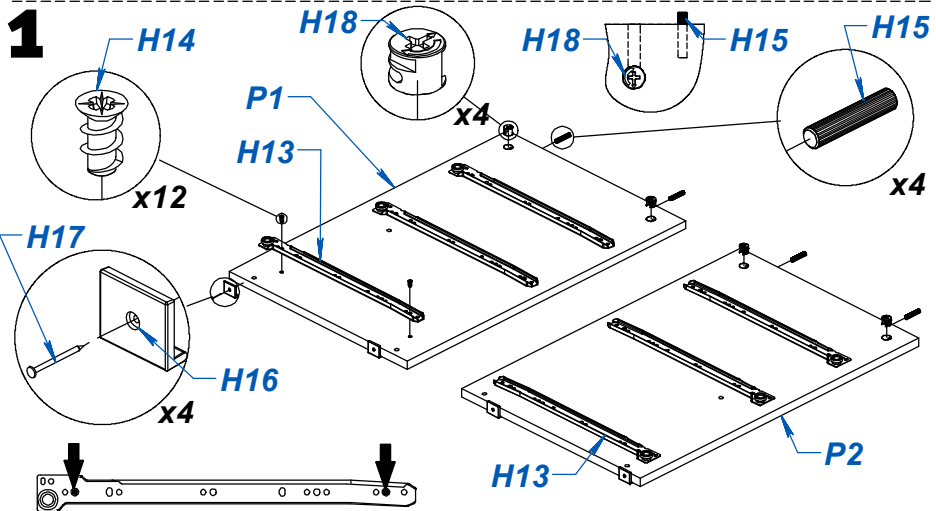

MESA DE LUZ NATURE

ITEM	DESCRIPCIÓN	CANT.
P1	COSTADO IZQUIERDO	1
P2	COSTADO DERECHO	1
P3	TECHO	1
P4	BASE	1
P5	ZOCALO TRASERO	2
P6	FONDO	2
P7	FRENTE DE CAJON SUPERIOR	2
P8	LATERAL DE CAJON SUPERIOR	4
P9	CONTRAFRENTE	3
P10	FRENTE DE CAJON INFERIOR	1
P11	LATERAL DE CAJON INFERIOR	2
P12	FONDO CAJON	3
H13	CORREDERA Z PARA CAJON 35CM	3
H14	TORNILLO VARIANTA 6 x 10	12
H15	TARUGO Ø6 x 30	16
H16	BASE DESLIZANTE L	4
H17	CLAVO 8 X 20	37
H18	CASOLETA MINIFIX	10
H19	PERNO MINIFIX	10
H20	TORNILLO 6.30 x 50 CABEZA PHILLIPS	6
H21	VARILLA H	1
H22	TAPA PLASTICA Ø15	6
H23	TORNILLO 3.5 x 30	18
H24	TORNILLO 3.5 x 15	12
H25	TIRADOR PLASTICO 32 BIGFER	3
H26	SACHET DE COLA 10 grs	2

PREPARACION DE PIEZAS.

- -Lijar suavemente las aristas.
- -Limpiar las piezas con un paño
- -Aplicar lustra muebles a todas las piezas

VIDEOS DE ARMADO

H13