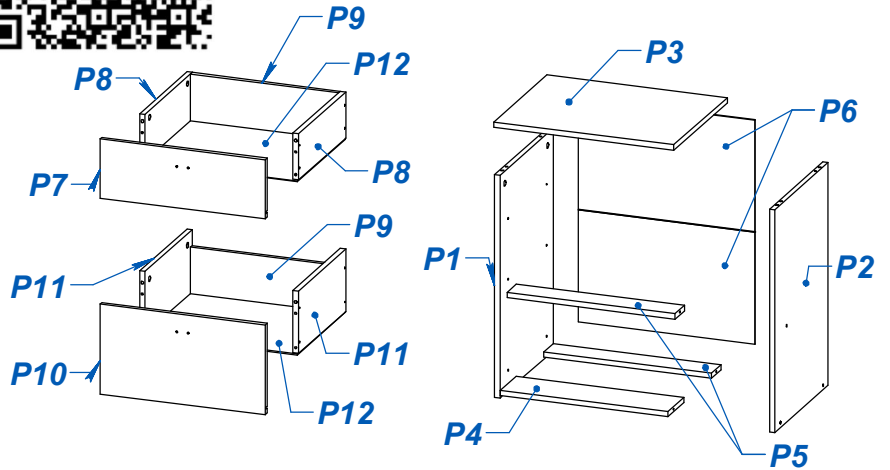

MESA DE LUZ NATURE

ITEM	DESCRIPCIÓN	CANT.
P1	COSTADO IZQUIERDO	1
P2	COSTADO DERECHO	1
P3	TECHO	1
P4	BASE	1
P5	ZOCALO TRASERO	2
P6	FONDO	2
P7	FRENTE DE CAJON SUPERIOR	2
P8	LATERAL DE CAJON SUPERIOR	4
P9	CONTRAFRENTE	3
P10	FRENTE DE CAJON INFERIOR	1
P11	LATERAL DE CAJON INFERIOR	2
P12	FONDO CAJON	3
H13	CORREDERA Z PARA CAJON 35CM	3
H14	TORNILLO VARIANTA 6 x 10	12
H15	TARUGO Ø6 x 30	16
H16	BASE DESLIZANTE L	4
H17	CLAVO 8 X 20	37
H18	CASOLETA MINIFIX	10
H19	PERNO MINIFIX	10
H20	TORNILLO 6.30 x 50 CABEZA PHILLIPS	6
H21	VARILLA H	1
H22	TAPA PLASTICA Ø15	6
H23	TORNILLO 3.5 x 30	18
H24	TORNILLO 3.5 x 15	12
H25	TIRADOR PLASTICO 32 BIGFER	3
H26	SACHET DE COLA 10 grs	2

PREPARACION DE PIEZAS.

- -Lijar suavemente las aristas.
- -Limpiar las piezas con un paño
- -Aplicar lustra muebles a todas las piezas

VIDEOS DE ARMADO

H13